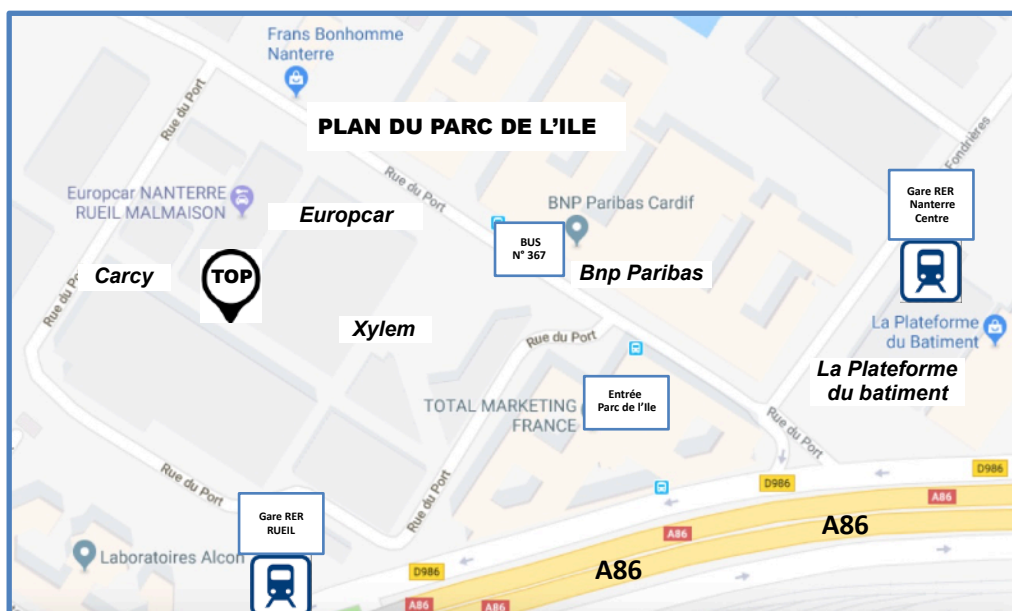

Environ 10 minutes à pied direction Parc de l'Île

Rueil-Malmaison